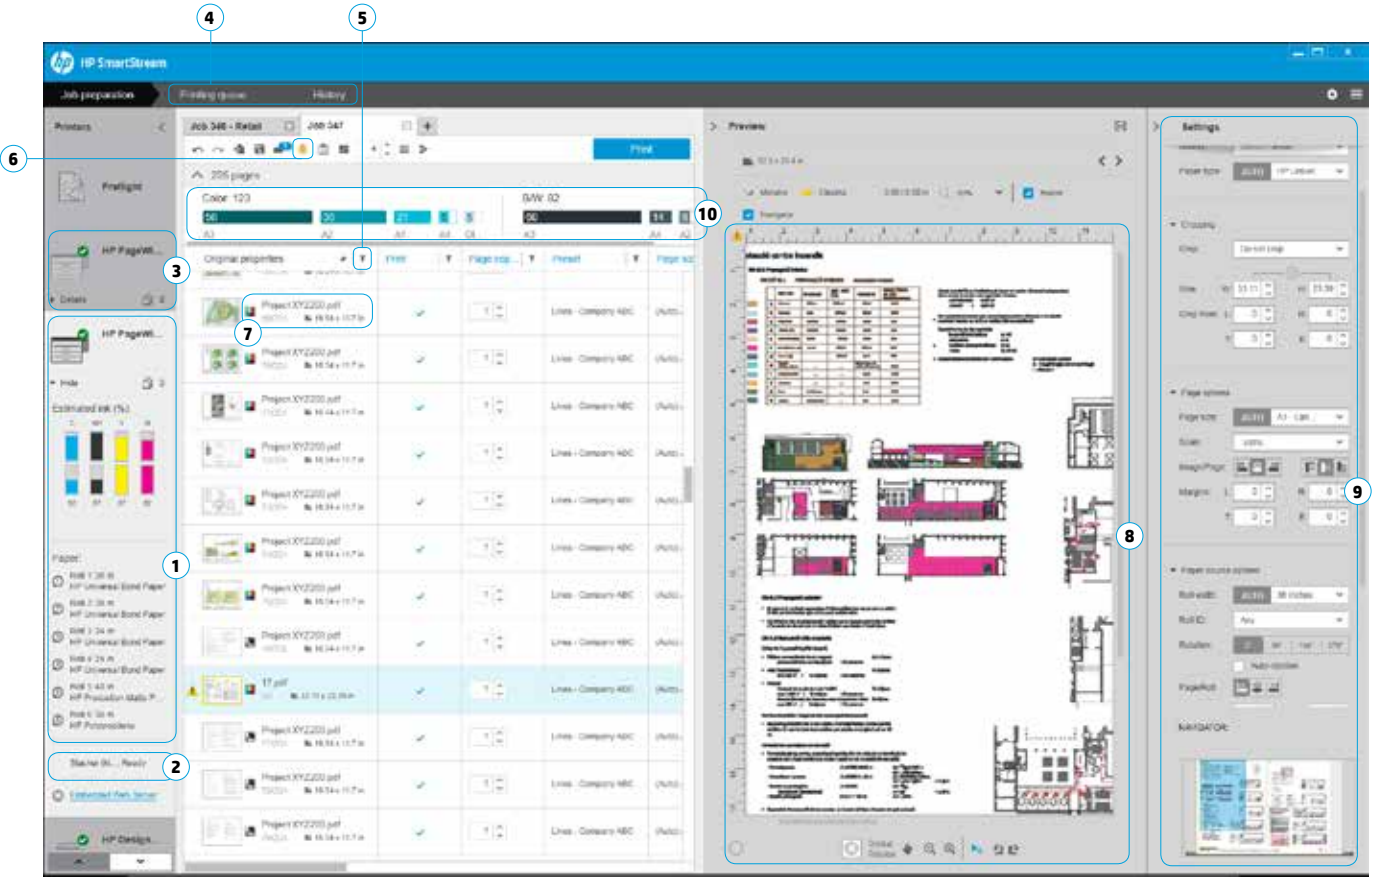

BÜYÜME

Renkli üretimle büyüyün

- CBS haritalarınızın ve satış noktası (POS) posterlerinizin tümünü verimli biçimde HP PageWide XL yazıcılarda yazdırın
- Rengin baskıdaki görüntüsünü önizleyin ve ayarları interaktif **HP Crystal Preview Teknolojisiyle yapın**
- Kağıt kaybını minimize etmek üzere tasarlanan kümeleme özelliğiyle kullandığınız kağıttan en iyi şekilde yararlanın
- Fatura ile ilgili ayrıntılı bilgi edinin — iş raporu özeti piksel kapsama bilgilerini bile içerir

1. Yazıcı durumu, mürekkep düzeyi, yüklü ortam ve kuyruktaki yazdırılacak sayfalar hakkında ayrıntılı bilgi
2. Üretim aksesuarlarının entegrasyonu: online katlama, yüksek kapasiteli ve üst istifleyiciler
3. Çoklu yazıcı desteği—filonuzdaki bağlı tüm HP PageWide XL ve HP DesignJet üretim yazıcılarını yönetin
4. İşinizin durumunu Yazdırma kuyruğu ve İş geçmişi panelinden görsel olarak izleyin; İş geçmişi kolayca yeniden baskı yapmanızı sağlar
5. Filtreleme seçeneği ve ayıklama özelliği—çok sayfalı iş yönetimi
6. Çözüm merkezi—potansiyel PDF ve düzen sorunlarını otomatik algılama
7. Kağıt boyutu ve türü (renkli veya siyah beyaz) otomatik olarak algılanır
8. HP Crystal Preview Teknolojisi — rengin baskıda nasıl görüneceğini önizleyin
9. Tüm baskı ayarlarınızı her sayfa, dosya veya iş için ayrı ayrı yapın
10. Sayfa kümelerini boyuta ve türe göre görselleştirin; büyük işlerin üretimini kolaylaştırın

Karşılama

- Müşteriler basılması, kopyalanması veya taranması gereken belgeleri getirir veya gönderir ve iş emrini (işin aciliyet durumu, kopya sayısı, renkli veya siyah beyaz oluşu, kağıt kalitesini, baskı boyutunu vb.) belirtir
- HP SmartStream yazılımı müşteri spesifikasyonlarını içeren iş emrini oluşturur